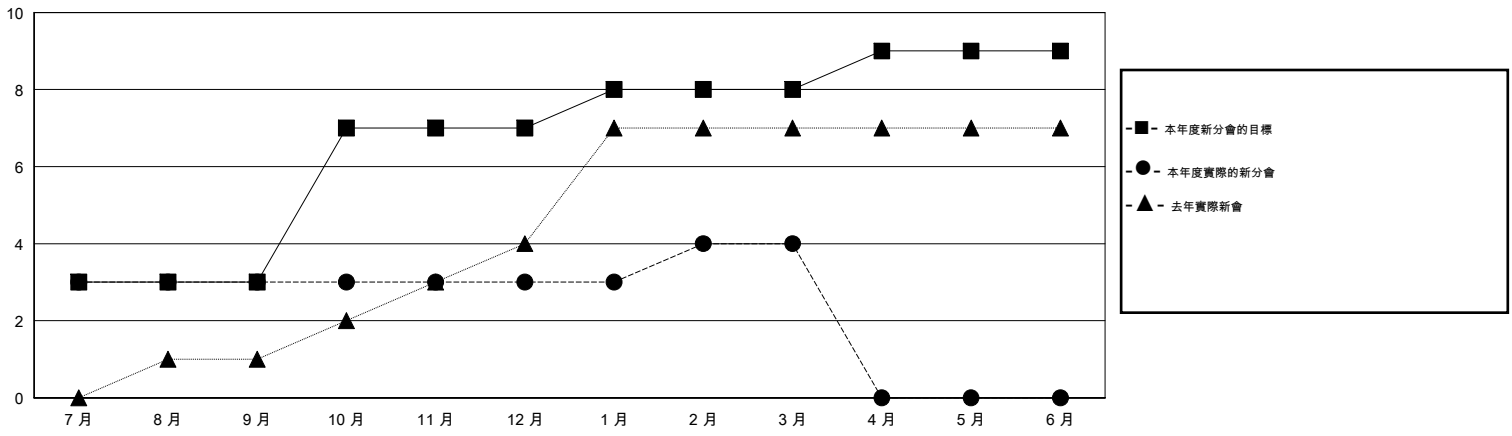

MONTHLY MEMBERSHIP PROGRESS REPORT

District 385

Results as of: 3/31/2016

GMT: ZE RAN SU

地點 CHINA

GMT憲章區 5

分會				
成果 2015-2016				
季	新分會目標	新會	會員流失的分會	淨增/減
7月/8月/9月	3	3	0	3
10月/11月/12月	4	0	0	0
1月/2月/3月	1	1	0	1
4月/5月/6月	1	0	0	0

位會員@每位須繳				
成果 2015-2016				
季	新會員目標	增加的授證/新會員	退會人數	淨增/減
7月/8月/9月	120	279	5	274
10月/11月/12月	150	97	21	76
1月/2月/3月	65	78	8	70
4月/5月/6月	45	0	0	0

目標與實際新會累積