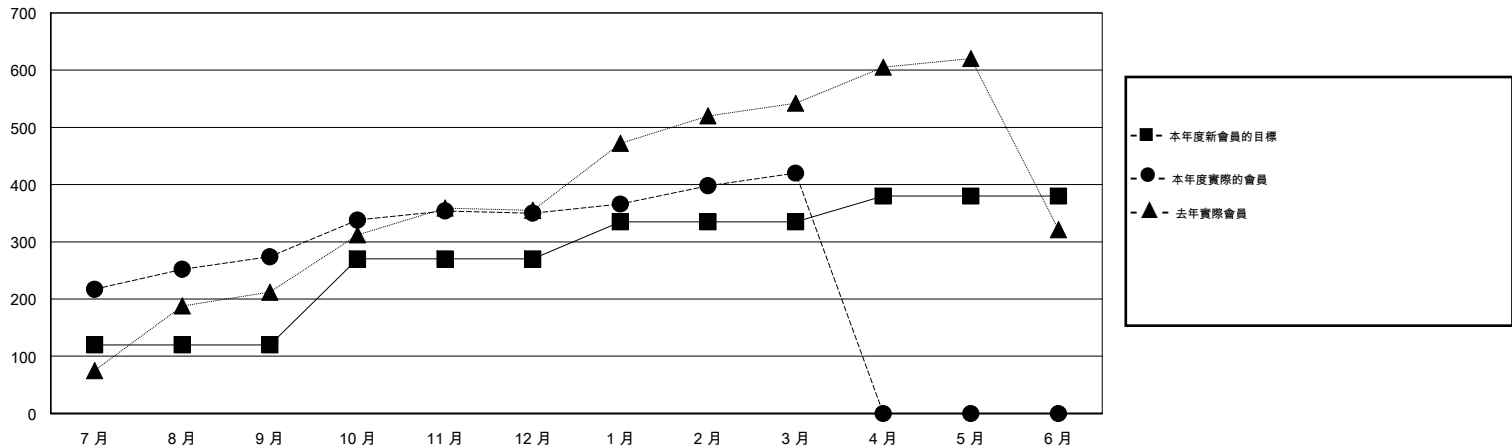

目標和實際會員累積

已取消的分會: 0	55 CLUBS OF 62 增添1位或以上的新會員	性別分佈
放棄的會員		男 1,059 (50.60%)
過世 0		女 1,034 (49.40%)
分會已取消 0	點擊這裡取得健康評估資料	家庭單位會員 351
其他 34		戶長 170
總計 34		非戶長 181